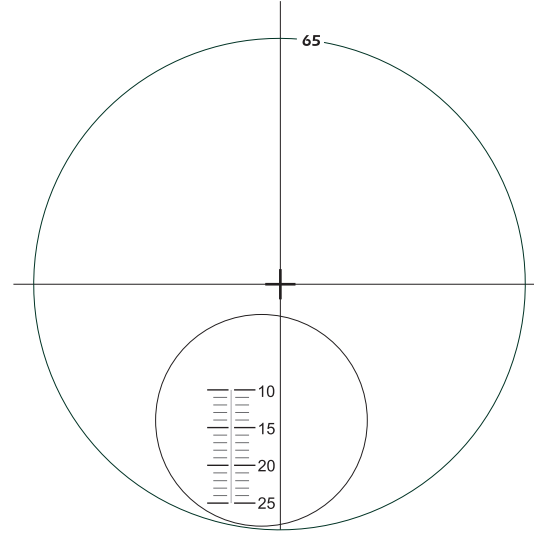

# R28 - 1.5 ROUND SEG BIFOCAL

R28 ROUND SEG BIFOCAL