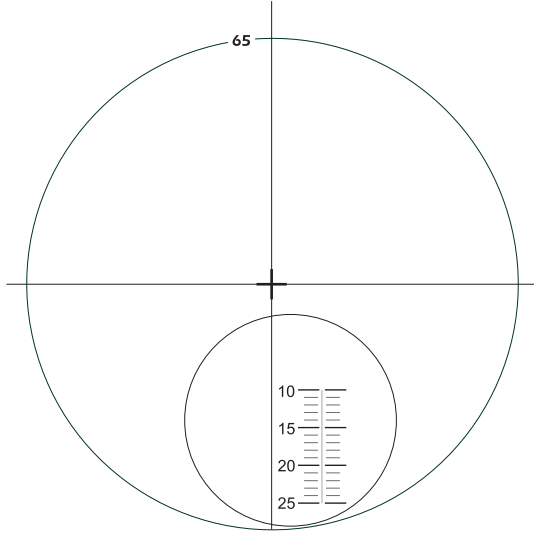

# R28 - 1.5 ROUND SEG BIFOCAL

R28 ROUND SEG BIFOCAL