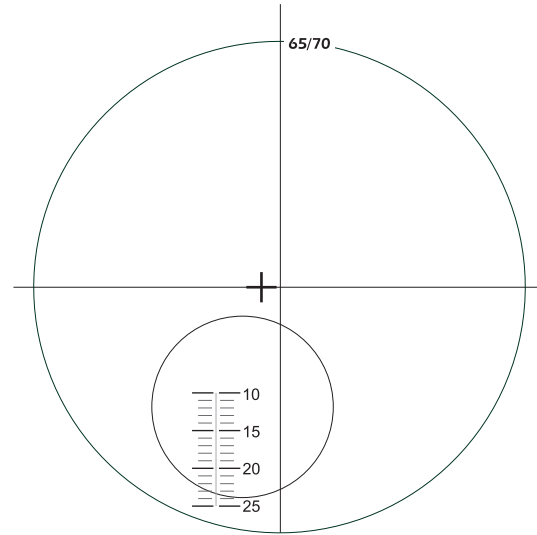

# R24 - 1.5 ROUND SEG BIFOCAL

R24 ROUND SEG BIFOCAL