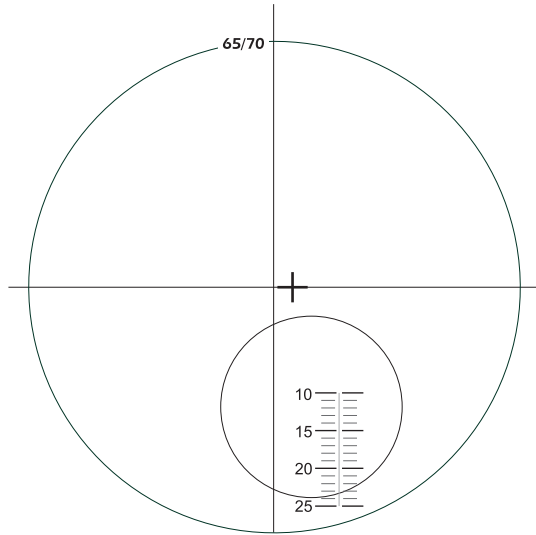

# R24 - 1.5 ROUND SEG BIFOCAL

R24 ROUND SEG BIFOCAL